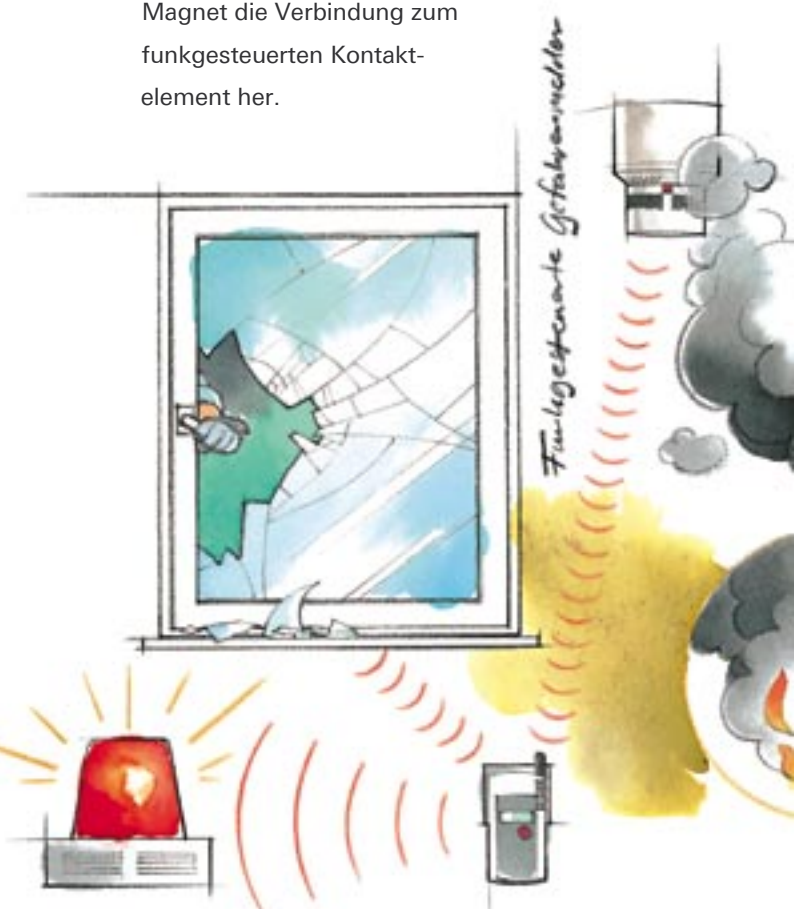

WIR ÖFFNEN RÄUME

MVS Funk

**DAS FUNKGESTEUERTE
VERSCHLUSS- UND ÖFFNUNGS-
ÜBERWACHUNGSSYSTEM**

ROTO MACHT FENSTER UND TÜREN NOCH SICHERER UND KOMFORTABLER

MVS Funk – der funkgesteuerte Verschluss- und Öffnungsmelder. Mit ihm können Gebäude jetzt noch komfortabler gegen Einbruch gesichert werden. Die Funkempfangseinheit meldet, ob Fenster und Türen geöffnet, gekippt oder geschlossen sind.

Eine Station bietet komplette Sicherheit. Die kompakte Funkempfangseinheit passt in jede Steckdose. Das erspart Ihnen aufwändige Installationsarbeiten wie z.B. das Verlegen von Kabeln. Im Fenster stellt ein Magnet die Verbindung zum funkgesteuerten Kontaktelement her.

Eine Nachrüstung ist problemlos bei allen Roto Beschlagsystemen möglich. Ganz gleich, ob Holz-, Kunststoff- oder Aluminiumfenster und -türen.

MVS Funk als Gefahren-Meldesystem. MVS Funk informiert nicht nur über den Öffnungsstatus von Fenstern und Türen, das System warnt gleichzeitig vor Gefahren. Jede Funkempfangseinheit deckt bis zu 20 Melder bzw. Sensoren ab. Bis zu 5 Empfangsstationen können miteinander kommunizieren und dadurch 100 Melder verbinden, die – je nach Gefahr – Alarm auslösen: optisch und akustisch. Die Funkempfangseinheit lässt sich menügeführt individuell programmieren.

Alle Komponenten rund um die Sicherheitstechnik: Ob Feuer, Gas, Bewegung, Glasbruch, Wasser – Roto bietet Ihnen das komplette Spektrum an Sensoren und Gefahren-Meldern – sowohl im präventiven als auch im aktiven Sicherheitsbereich. Die Informationen werden kabellos an die Funkempfangseinheiten weitergeleitet.