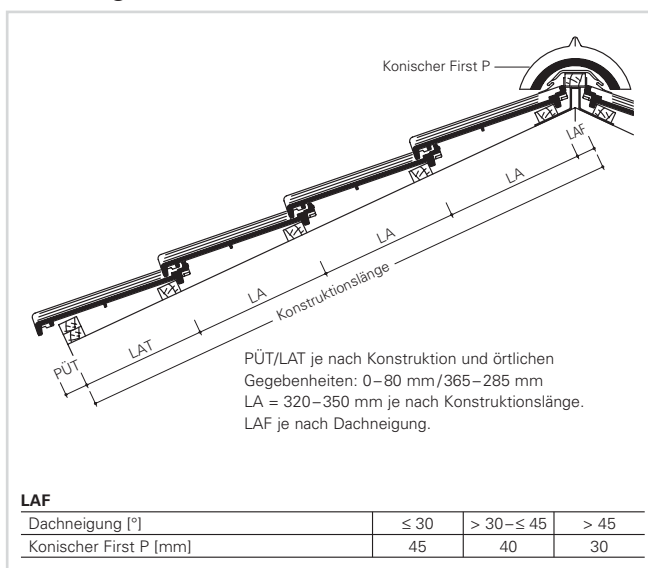

Technische Daten

Variable Decklänge:	320–350 mm
Mittlere Deckbreite:	204 mm
Bedarf pro m ² :	ca. 14,0–15,3 St.
Gewicht pro Stück:	ca. 3,2 kg
Regeldachneigung:	30°

Einteilung Traufe – First

Einteilung Ortgang – Ortgang