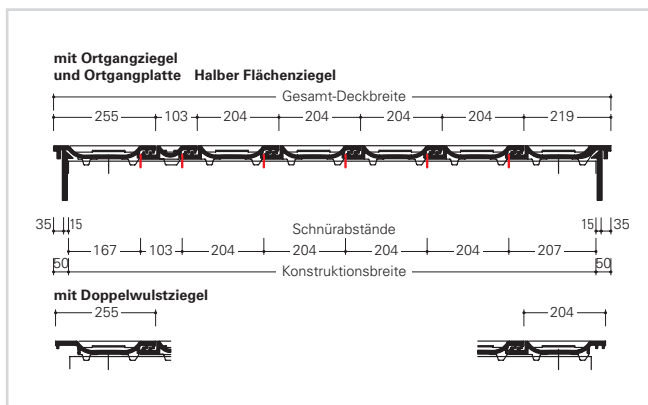

Technische Daten

Variable Decklänge:	320–350 mm
Mittlere Deckbreite:	204 mm
Bedarf pro m ² :	ca. 14,0–15,3 St.
Gewicht pro Stück:	ca. 3,2 kg
Regeldachneigung:	30°

Einteilung Traufe – First

Einteilung Ortgang – Ortgang