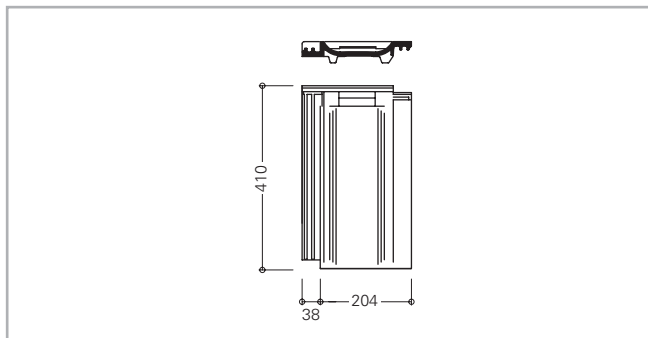

Der Reformziegel Topas 15 hat eine besondere Kopfverfaltung und einen außerordentlich großen Verschieberegion von 70 mm. Er wird deshalb millionenfach als Umdeckziegel für Sanierungen im klassischen 15er-Format eingesetzt.

Technische Daten

Variable Decklänge:	320–350 mm
Mittlere Deckbreite:	204 mm
Bedarf pro m ² :	ca. 14,0–15,3 St.
Gewicht pro Stück:	ca. 3,2 kg
Regeldachneigung:	30°

Einteilung Traufe – First

Einteilung Ortgang – Ortgang