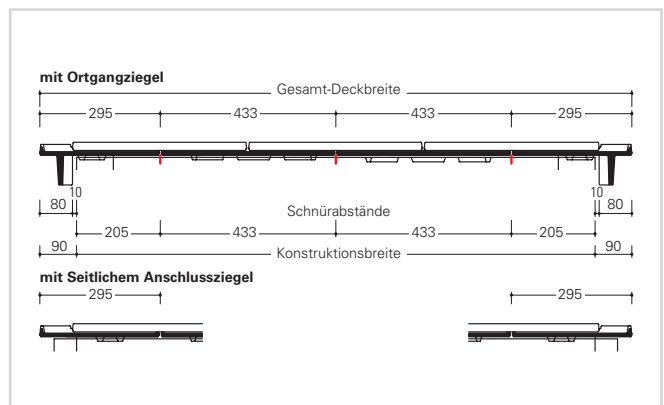

Daneben gibt es eine 15-jährige System-Garantie auf das komplette Dachsystem mit Smaragd, gemäß Urkunde.

Technische Daten

Variable Decklänge:	165–185 mm
Mittlere Deckbreite:	433 mm
Bedarf pro m ² :	ca. 12,5–14,0 St.
Gewicht pro Stück:	ca. 3,7 kg
Regeldachneigung:	16°

Einteilung Traufe – First

Einteilung Ortgang – Ortgang

Überreicht durch:

Lafarge Dachsysteme GmbH
Frankfurter Landstraße 2-4
D-61440 Oberursel
Tel 0 61 71-61-014
Fax 0 61 71-61-2300
www.lafarge-dachsysteme.de
www.braas.de