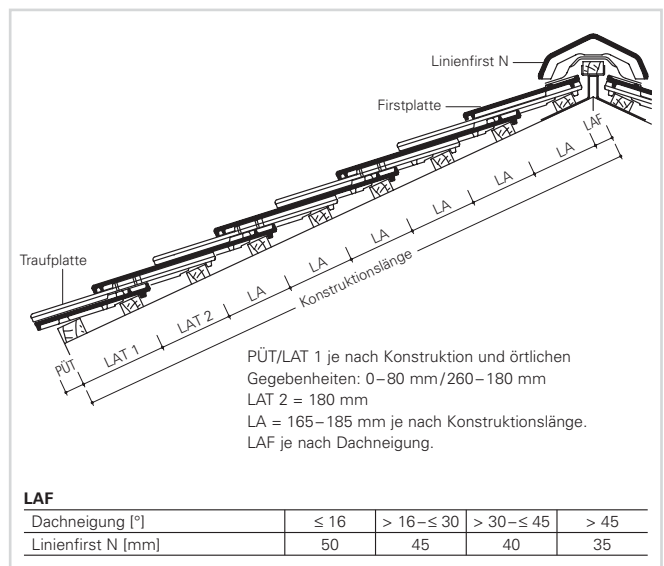

Einteilung Traufe – First