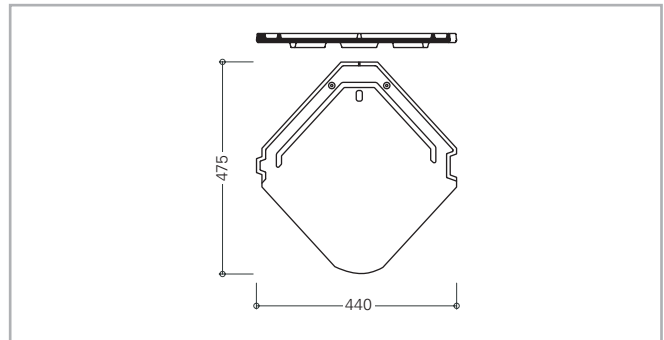

Abmessungen

Der Rautenziegel Smaragd setzt neue Maßstäbe in Form, Optik und Vielfalt. Von flacher Dachneigung bis zum steilen Dach und als Fassadenkleidung lässt sich dieser Tondachziegel einsetzen. Seine aufwändige, im Windkanal optimierte Verfalzung garantiert höchste Regensicherheit schon ab 16° Regeldachneigung.

Daneben gibt es eine 15-jährige System-Garantie auf das komplette Dachsystem mit Smaragd, gemäß Urkunde.

Technische Daten

Variable Decklänge:	165–185 mm
Mittlere Deckbreite:	433 mm
Bedarf pro m ² :	ca. 12,5–14,0 St.
Gewicht pro Stück:	ca. 3,7 kg
Regeldachneigung:	16°