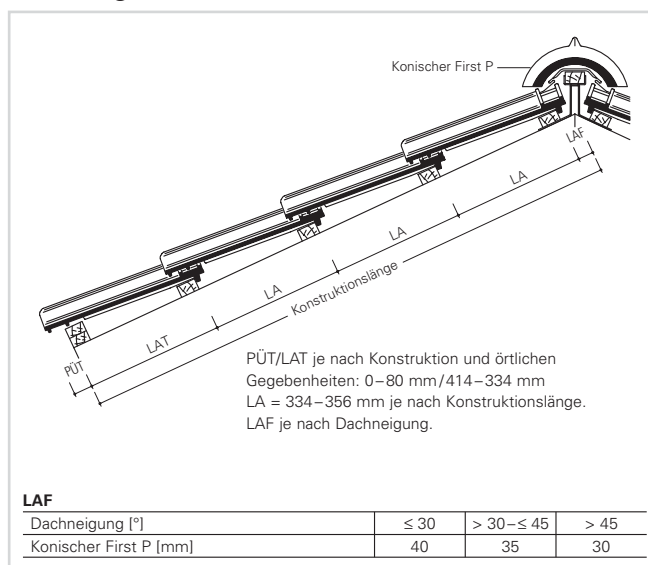

Einteilung Traufe – First