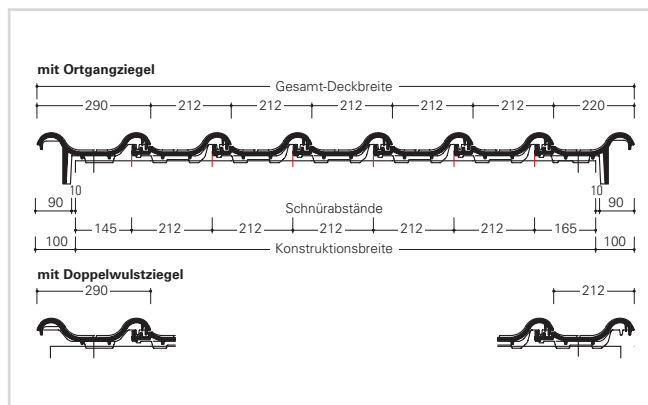

Einteilung Ortgang – Ortgang

Lafarge Dachsysteme GmbH
Frankfurter Landstraße 2-4
D-61440 Oberursel
Tel 0 61 71-61-014
Fax 0 61 71-61-2300
www.lafarge-dachsysteme.de
www.braas.de

Überreicht durch: