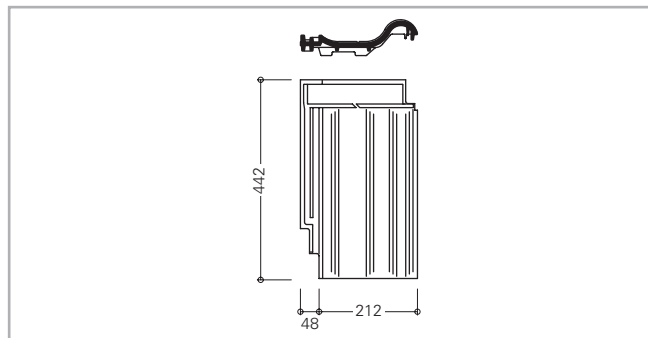

## Technische Daten

Variable Decklänge: 334–356 mm  
 Mittlere Deckbreite: 212 mm  
 Bedarf pro m<sup>2</sup>: ca. 13,3–14,1 St.  
 Gewicht pro Stück: ca. 3,6 kg  
 Regeldachneigung: 22°

## Abmessungen