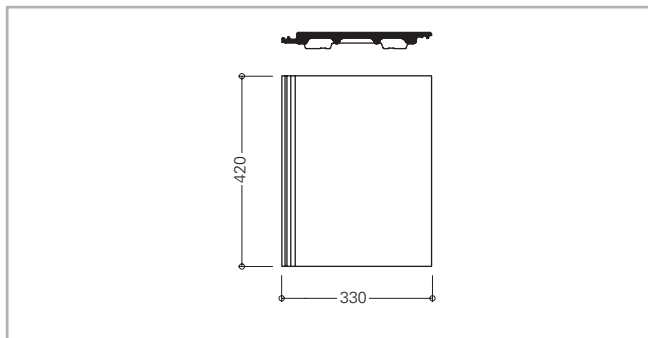

Garantien

Auf Braas Dachsteine wird eine 30-jährige Produkt-Garantie gewährt. Zusätzlich gibt es eine 15-jährige System-Garantie auf das komplette Dachsystem mit Tegalit.

Technische Daten

Variable Decklänge: 312–340 mm*
 Deckbreite: 300 mm
 Bedarf pro m²: ca. 9,8–10,7 St.*
 Gewicht pro Stück: ca. 5,25 kg
 Regeldachneigung: 25°

* dachneigungsabhängig

Abmessungen

Einteilung Traufe – First

Einteilung Ortgang – Ortgang

Überreicht durch:

Lafarge Dachsysteme GmbH
 Frankfurter Landstraße 2-4
 D-61440 Oberursel
 Tel 0 61 71-61-014
 Fax 0 61 71-61-2300
 www.lafarge-dachsysteme.de
 www.braas.de