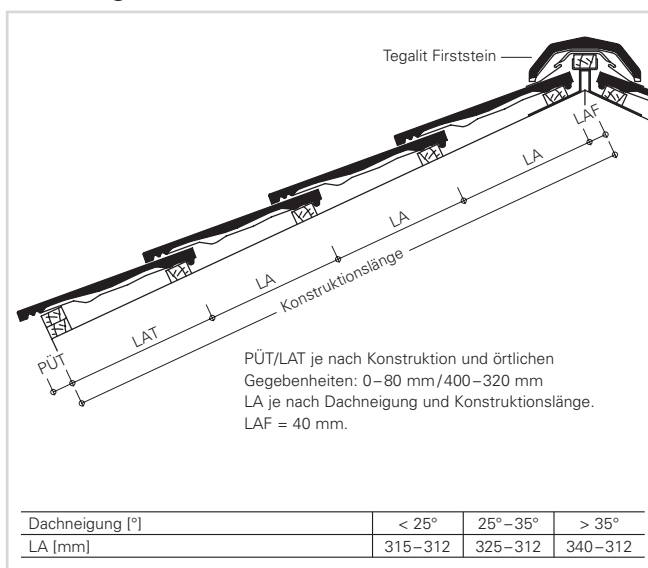

Garantien

Auf Braas Dachsteine wird eine 30-jährige Produkt-Garantie gewährt. Zusätzlich gibt es eine 15-jährige System-Garantie auf das komplette Dachsystem mit Tegalit.

Technische Daten

Variable Decklänge: 312–340 mm*
 Deckbreite: 300 mm
 Bedarf pro m²: ca. 9,8–10,7 St.*
 Gewicht pro Stück: ca. 5,25 kg
 Regeldachneigung: 25°

* dachneigungsabhängig

Abmessungen

Einteilung Traufe – First

Einteilung Ortgang – Ortgang

Überreicht durch:

Lafarge Dachsysteme GmbH
 Frankfurter Landstraße 2-4
 D-61440 Oberursel
 Tel 0 61 71-61-014
 Fax 0 61 71-61-2300
 www.lafarge-dachsysteme.de
 www.braas.de