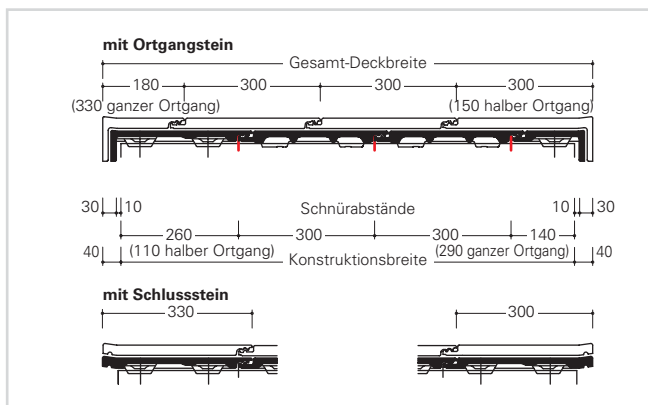

Garantien

Auf Braas Dachsteine wird eine 30-jährige Produkt-Garantie gewährt. Zusätzlich gibt es eine 15-jährige System-Garantie auf das komplette Dachsystem mit Tegalit.

Technische Daten

Variable Decklänge: 312–340 mm*
 Deckbreite: 300 mm
 Bedarf pro m²: ca. 9,8–10,7 St.*
 Gewicht pro Stück: ca. 5,25 kg
 Regeldachneigung: 25°

* dachneigungsabhängig

Abmessungen

Einteilung Traufe – First

Einteilung Ortgang – Ortgang

Überreicht durch:

Lafarge Dachsysteme GmbH
 Frankfurter Landstraße 2-4
 D-61440 Oberursel
 Tel 0 61 71-61-014
 Fax 0 61 71-61-2300
 www.lafarge-dachsysteme.de
 www.braas.de