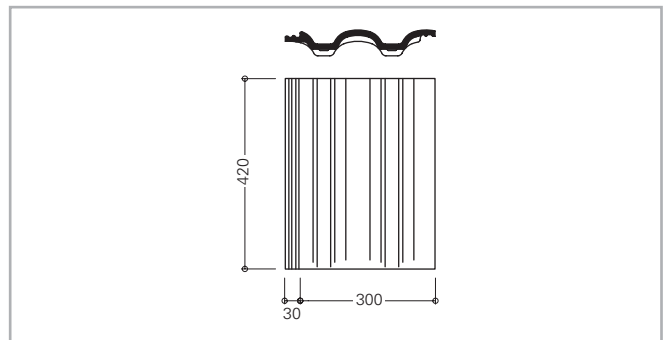

Daneben gibt es eine 15-jährige System-Garantie auf das komplette Dachsystem mit Taunus Pfanne, gemäß Urkunde.

Technische Daten

Variable Decklänge:	312–345 mm*
Deckbreite:	300 mm
Bedarf pro m ² :	ca. 9,7–10,7 St.*
Gewicht pro Stück:	ca. 4,3 kg
Regeldachneigung:	22°

* dachneigungsabhängig

Abmessungen

Einteilung Traufe – First

Einteilung Ortgang – Ortgang

Überreicht durch:

Lafarge Dachsysteme GmbH
Frankfurter Landstraße 2-4
D-61440 Oberursel
Tel 0 61 71-61-014
Fax 0 61 71-61-2300
www.lafarge-dachsysteme.de
www.braas.de