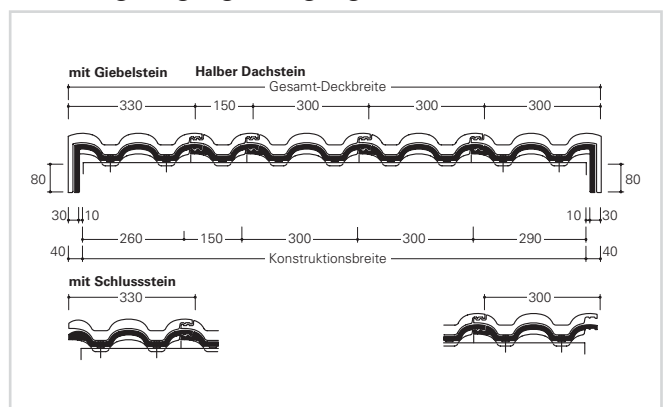

Daneben gibt es eine 15-jährige System-Garantie auf das komplette Dachsystem mit Taunus Pfanne, gemäß Urkunde.

Technische Daten

Variable Decklänge:	312–345 mm*
Deckbreite:	300 mm
Bedarf pro m ² :	ca. 9,7–10,7 St.*
Gewicht pro Stück:	ca. 4,3 kg
Regeldachneigung:	22°

* dachneigungsabhängig

Abmessungen

Einteilung Traufe – First

Einteilung Ortgang – Ortgang

Überreicht durch:

Lafarge Dachsysteme GmbH
Frankfurter Landstraße 2-4
D-61440 Oberursel
Tel 0 61 71-61-014
Fax 0 61 71-61-2300
www.lafarge-dachsysteme.de
www.braas.de