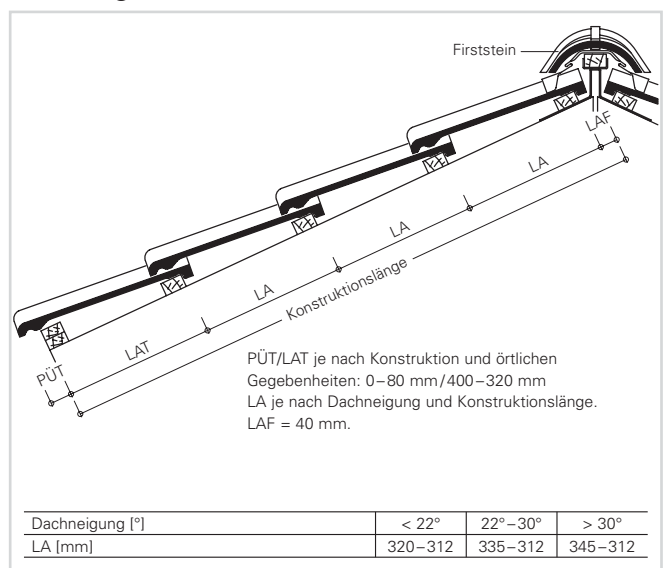

Daneben gibt es eine 15-jährige System-Garantie auf das komplette Dachsystem mit Taunus Pfanne, gemäß Urkunde.

Technische Daten

Variable Decklänge:	312–345 mm*
Deckbreite:	300 mm
Bedarf pro m ² :	ca. 9,7–10,7 St.*
Gewicht pro Stück:	ca. 4,3 kg
Regeldachneigung:	22°

* dachneigungsabhängig

Abmessungen

Einteilung Traufe – First

Einteilung Ortgang – Ortgang

Überreicht durch:

Lafarge Dachsysteme GmbH
Frankfurter Landstraße 2-4
D-61440 Oberursel
Tel 0 61 71-61-014
Fax 0 61 71-61-2300
www.lafarge-dachsysteme.de
www.braas.de