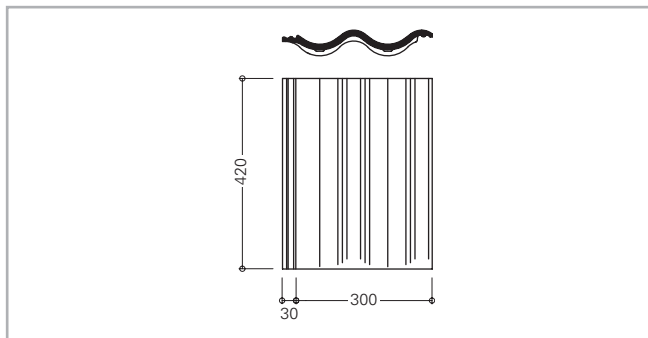

Abmessungen

Die Harzer Pfanne erzielt ihre optische Wirkung durch ein eigenständiges, regelmäßig geschwungenes Profil, das sich als gleichmäßige Wellenbewegung harmonisch über die ganze Dachfläche fortsetzt.

Technische Daten

Variable Decklänge: 312–345 mm*
 Deckbreite: 300 mm
 Bedarf pro m²: ca. 9,7–10,7 St.*
 Gewicht pro Stück: ca. 4,35 kg
 Regeldachneigung: 22°

* dachneigungsabhängig

Einteilung Traufe – First