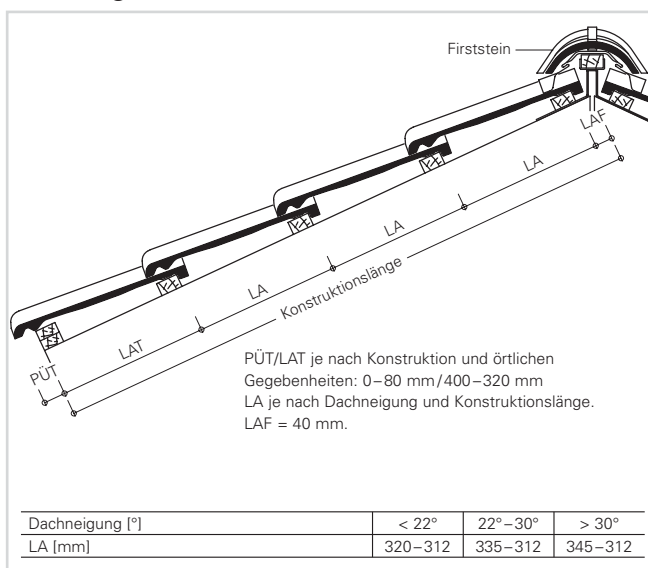

Abmessungen

Die Harzer Pfanne erzielt ihre optische Wirkung durch ein eigenständiges, regelmäßig geschwungenes Profil, das sich als gleichmäßige Wellenbewegung harmonisch über die ganze Dachfläche fortsetzt.

Technische Daten

Variable Decklänge: 312–345 mm*
 Deckbreite: 300 mm
 Bedarf pro m²: ca. 9,7–10,7 St.*
 Gewicht pro Stück: ca. 4,35 kg
 Regeldachneigung: 22°

* dachneigungsabhängig

Einteilung Traufe – First