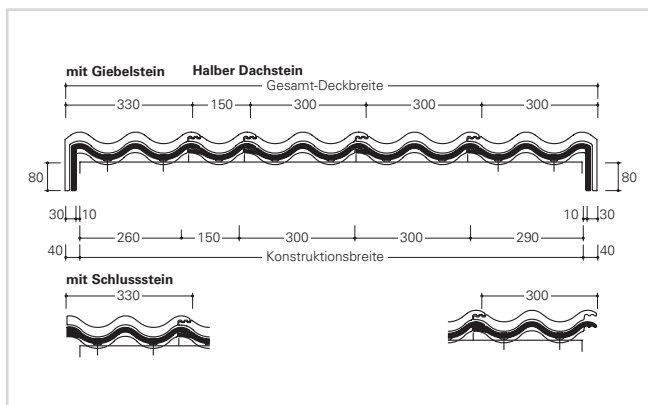

Einteilung Ortgang – Ortgang

Lafarge Dachsysteme GmbH
Frankfurter Landstraße 2-4
D-61440 Oberursel
Tel 0 61 71-61-014
Fax 0 61 71-61-2300
www.lafarge-dachsysteme.de
www.braas.de

Überreicht durch: