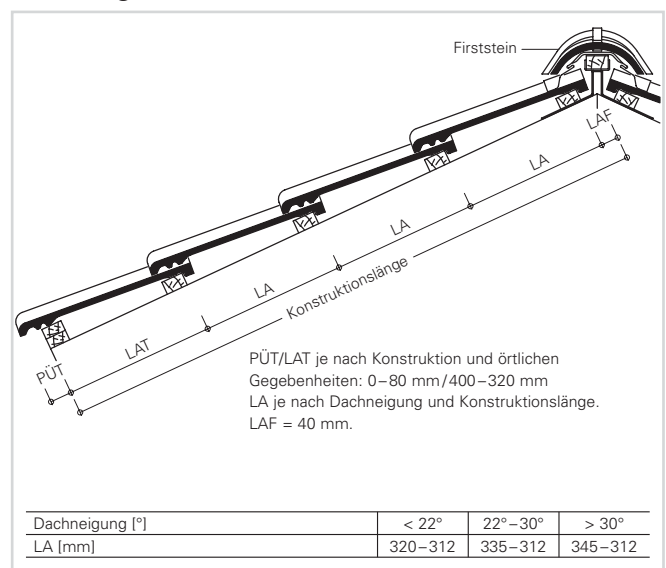

Technische Daten

Variable Decklänge: 312–345 mm*
 Variable Deckbreite: 300 mm
 Bedarf pro m²: ca. 9,7–10,7 St.*
 Gewicht pro Stück: ca. 4,35 kg
 Regeldachneigung: 22°

* dachneigungsabhängig

Einteilung Traufe – First