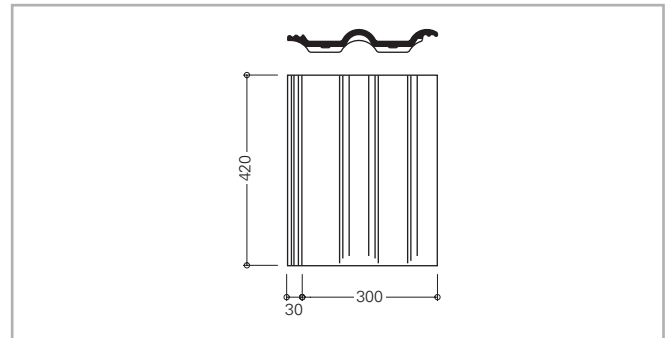

Abmessungen

Die Star-Technologie macht es möglich, dass ein Dach mit Frankfurter Pfannen noch sauberer bleiben kann. Ein überzeugender Auftritt vom Fachwerkhaus bis zur noblen Villa.

Erfolgreicher Stil – millionenfach bewährt

- Klassische Form.
- Eindrucksvolle Optik.
- Für jeden Gebäudetyp geeignet.
- Bei Neubau und Renovierungen.

Oberflächen und Farben

- Wahlweise in Star-Qualität „Matt“ oder „Seidenmatt“.
- 10 Farbtöne.

Komplettes Dachsystem

- Große Auswahl an Formsteinen und Dach-Systemteilen.
- Jeweils in Form, Farbe und Material aufeinander abgestimmt.

Garantien

Auf Braas Dachsteine wird eine 30-jährige Produkt-Garantie gemäß Urkunde gewährt.

Daneben gibt es eine 15-jährige System-Garantie auf das komplette Dachsystem mit Frankfurter Pfanne, gemäß Urkunde.

30 Jahre Braas Produkt-Garantie
gemäß Urkunde

15 Jahre Braas System-Garantie
gemäß Urkunde

Technische Daten

Variable Decklänge: 312–345 mm*
Variable Deckbreite: 300 mm
Bedarf pro m²: ca. 9,7–10,7 St.*
Gewicht pro Stück: ca. 4,35 kg
Regeldachneigung: 22°

* dachneigungsabhängig