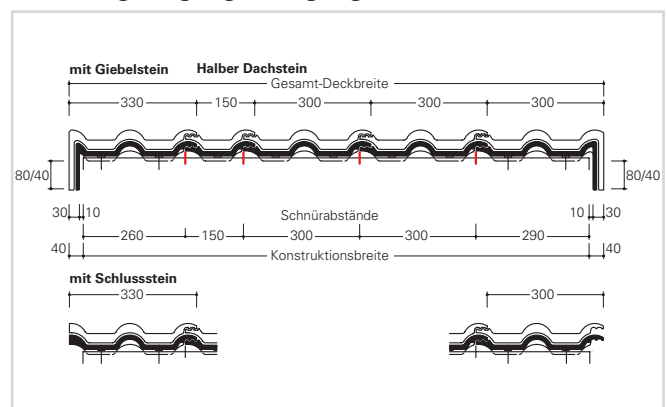

Technische Daten

Variable Decklänge: 312–345 mm*
 Variable Deckbreite: 300 mm
 Bedarf pro m²: ca. 9,7–10,7 St.*
 Gewicht pro Stück: ca. 4,35 kg
 Regeldachneigung: 22°

* dachneigungsabhängig

Einteilung Traufe – First

Einteilung Ortgang – Ortgang

Überreicht durch:

Lafarge Dachsysteme GmbH
 Frankfurter Landstraße 2-4
 D-61440 Oberursel
 Tel 0 61 71-61-014
 Fax 0 61 71-61-2300
 www.lafarge-dachsysteme.de
 www.braas.de