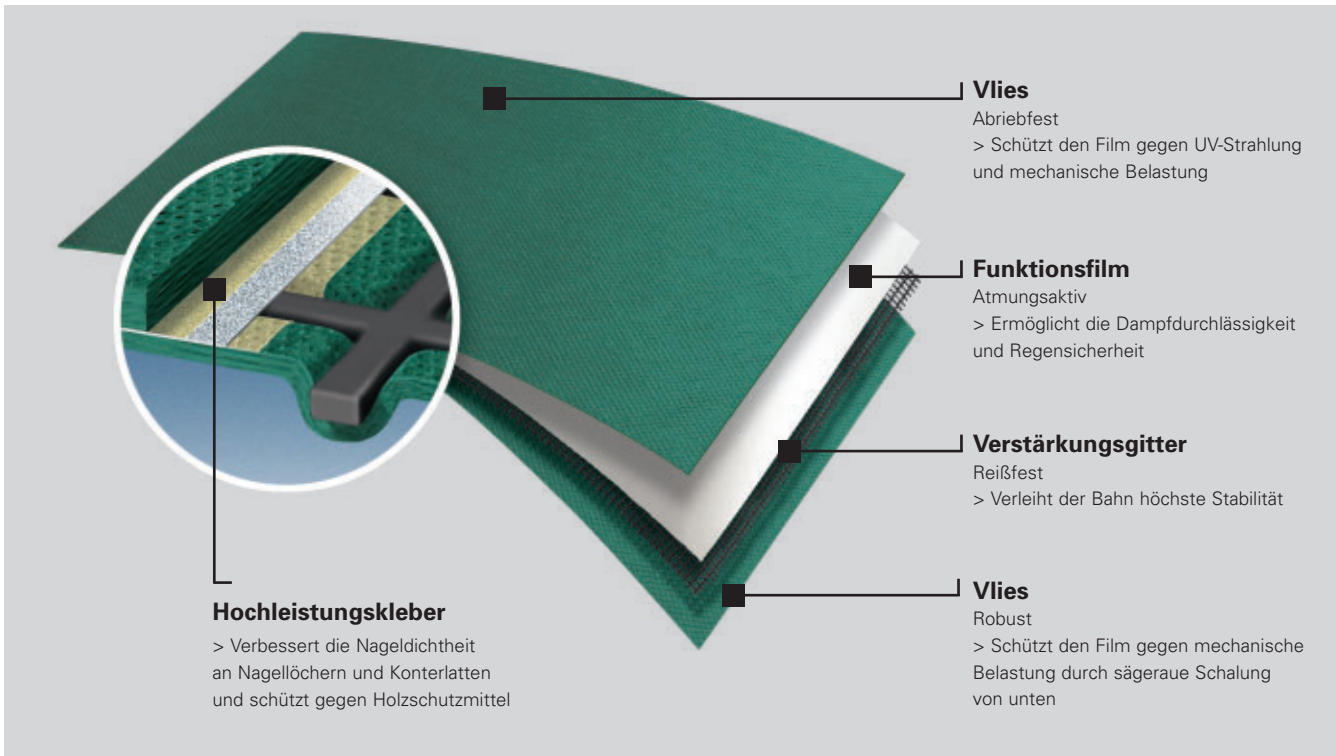

Verlegen Sie einfach sicherer.
Mit Braas Divoroll Universal⁺ und Divoroll Kompakt.

2 neue Unterdeckbahnen.
2 neue Spitzenprodukte.

Als Profi wissen Sie eines genau:
Die Voraussetzungen für einen gelungenen Dachaufbau
sind eine funktionierende Dämmung und eine perfekte
Unterdeckung bzw. Unterspannung.

Qualitätsansprüche, die die Marke Braas nochmals
steigert. Mit 2 neuen Unterdeckbahnen für Vollsparren-
dämmung und Schalung:
die Top-Qualität **Divoroll Universal⁺** und die wirtschaft-
liche **Divoroll Kompakt**. 2 Spitzenprodukte mit hervor-
ragenden technischen Eigenschaften.

Wie z. B. der hohen Reißfestigkeit für eine sichere
Verlegung. Sowie eine hohe Diffusionsoffenheit.

Überzeugen Sie sich!

Setzen Sie auf Sicherheit in der Sanierung. Divoroll Universal⁺.

Die Bahn für höchste Sicherheit und Festigkeit.

Die neue Braas Divoroll Universal⁺ ist ein wahres Spitzenprodukt. Eines mit zahlreichen eindrucksvollen Eigenschaften, die speziell den hohen Anforderungen im Sanierungsgeschäft gerecht werden. Wie z. B. der beeindruckende 4-Schicht-Aufbau. Die Divoroll Universal⁺ ist vielseitig einsetzbar. Bei Warmdach oder Kaltdach, bei geschalten oder ungeschalten Dächern. Davon können Sie nur profitieren: