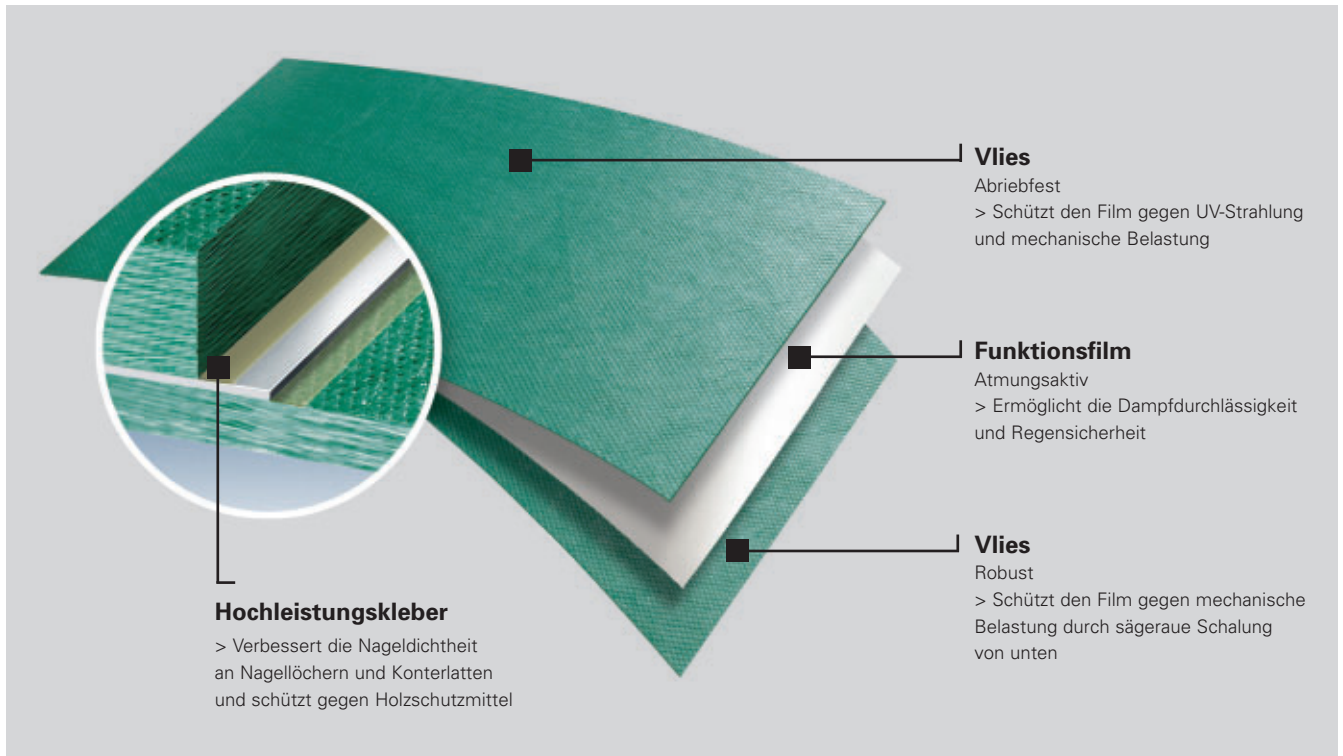

Profitieren Sie von mehr Wirtschaftlichkeit. **Divoroll Kompakt.**

Die kostengünstige Schalungsbahn für den Neubau.

Solide Qualität, kombiniert mit einer neuen Optik. Das macht Braas Divoroll Kompakt zu einem idealen Produkt für den Neubau. Die Bahn basiert auf einem langlebigen Materialverbund, der durch einen Hochleistungskleber erzeugt wird. Das spricht für ein überzeugendes Produkt für Schalung:

- **Widerstandsfähige, hochdiffusionsoffene Schalungsbahn**
- **Beidseitige Imprägnierung: Wasser abweisend für hohe Regensicherheit und unempfindlich gegen Holzschutzmittel**
- **Hohe Nagelausrei ßfestigkeit gegen schnelles Einrei ßen**
- **Attraktive Optik**
- **Auch als Divoroll Kompakt-S mit selbstklebendem Streifen erhältlich**
- **CE-Zeichen macht deutlich: neuester Stand der Technik**